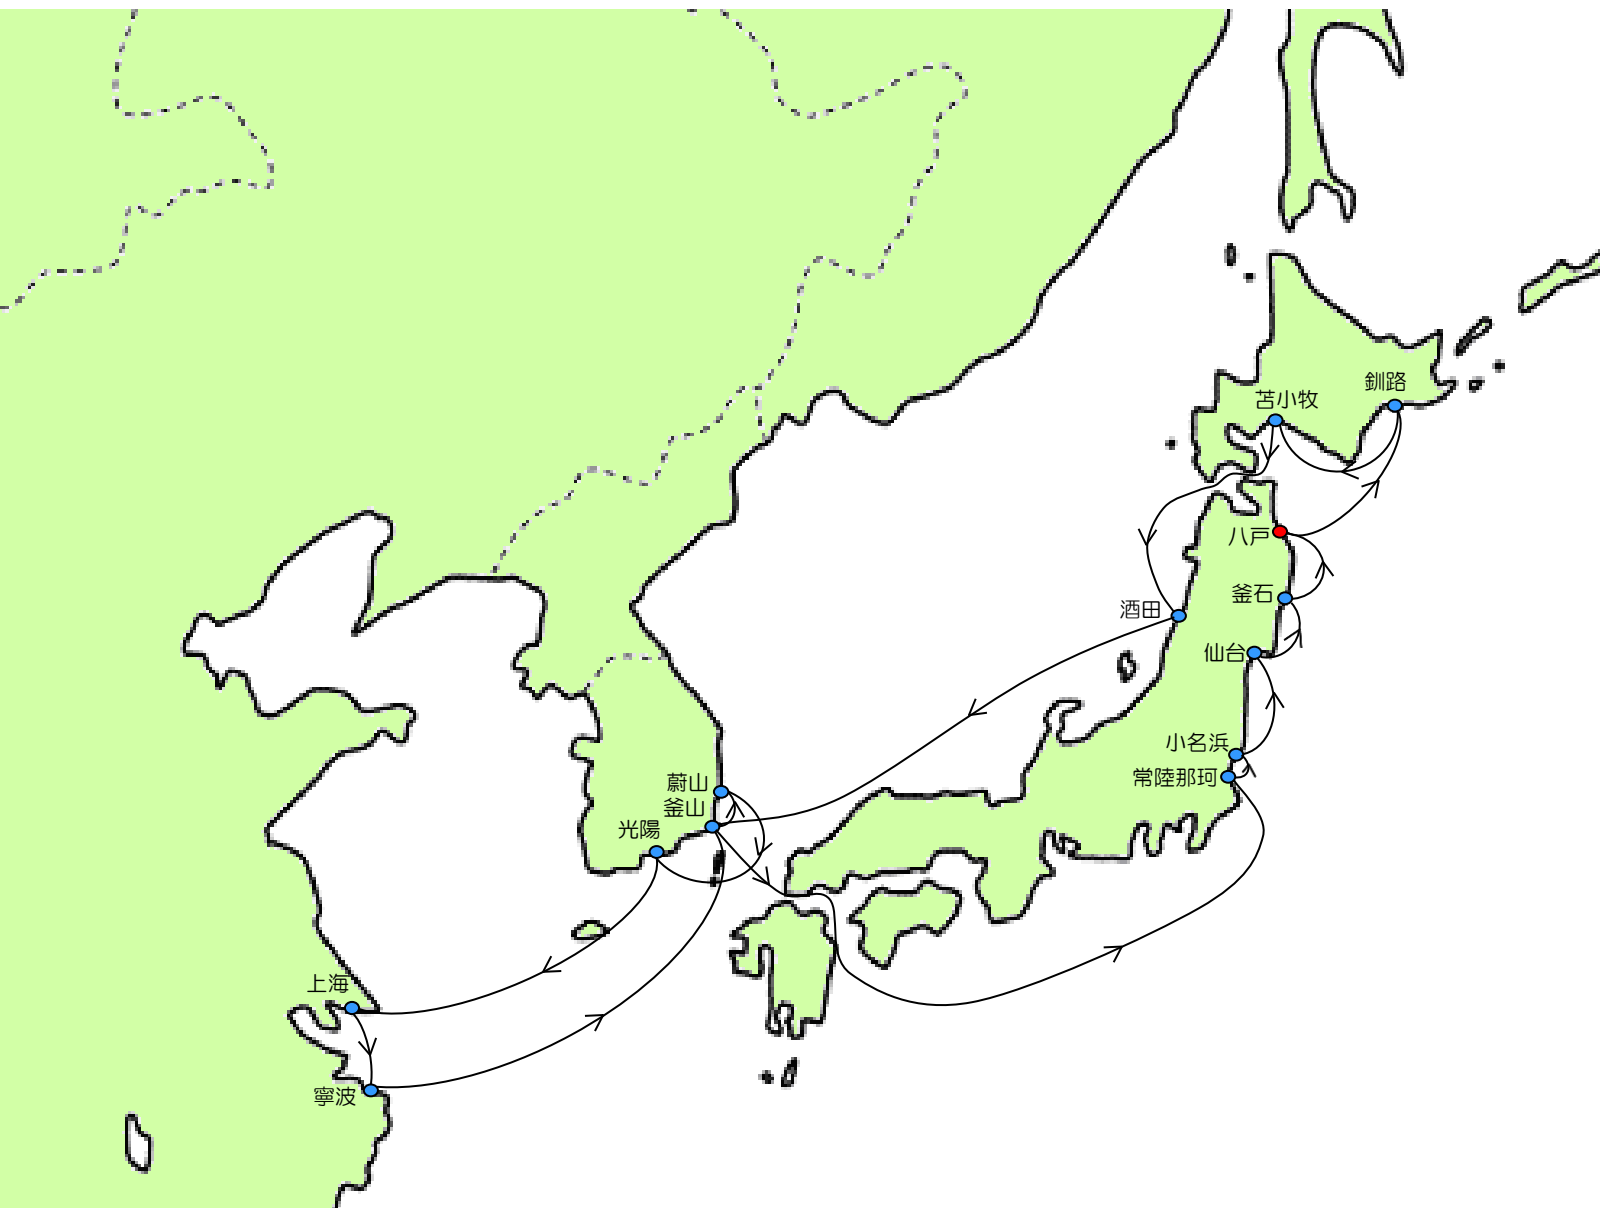

NTP 航路(共同配船:南星海運(株)・高麗海運(株))

- 八戸(月)
- 釧路
- 釜小牧
- 酒田
- 釜山(日-火)
- 蔚山(火)
- 光陽(水)
- 上海(金-土)
- 寧波(日)
- 釜山(火)
- 常陸那珂
- 小名浜
- 仙台