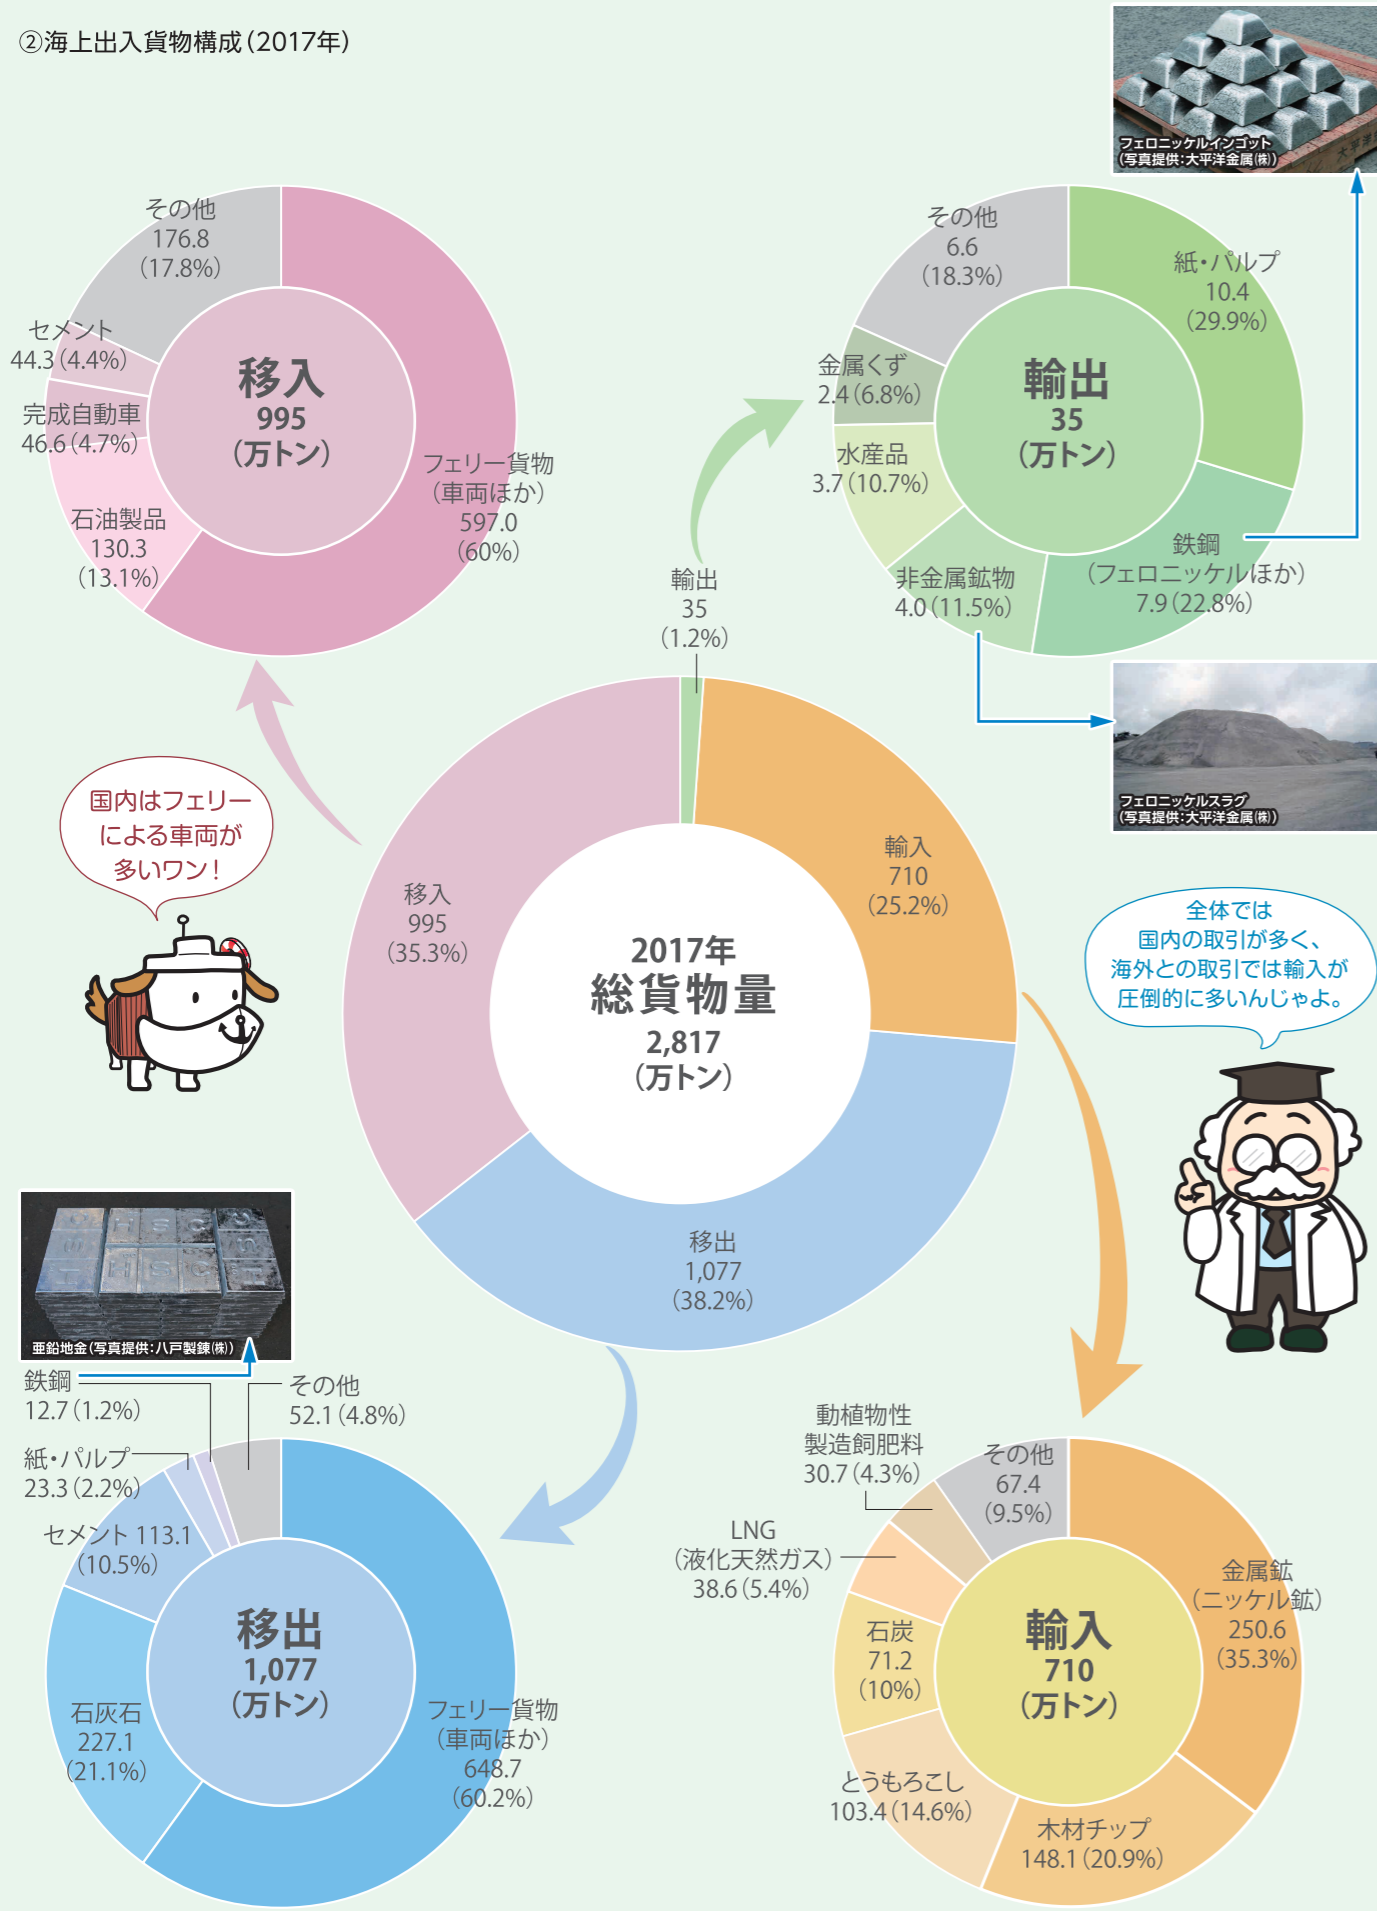

②海上出入貨物構成(2017年)

八戸港統計年報(青森県八戸港管理所作成)

〈港湾関係官公署及び関係団体等〉

国土交通省東北地方整備局八戸港湾・空港整備事務所	八戸市沼館四丁目3-19	TEL.0178-22-9391(代)
国土交通省東北運輸局青森運輸支局八戸海事事務所	八戸市築港街二丁目16	TEL.0178-33-0718
国土交通省八戸海上保安部	八戸市築港街二丁目16	TEL.0178-33-1221
財務省函館税関八戸税関支署	八戸市築港街二丁目16八戸港湾合同庁舎3F	TEL.0178-33-0423
厚生労働省仙台検疫所八戸出張所	八戸市築港街二丁目16	TEL.0178-33-1376
青森地方気象台(八戸特別地域気象観測所)	青森市花園一丁目17-19(八戸市大字湊町字館鼻67)	TEL.017-741-7411
農林水産省横浜植物防疫所塩釜支所八戸出張所	八戸市築港街二丁目16-1	TEL.0178-33-5424
農林水産省横浜植物防疫所塩釜支所仙台空港分室	宮城県名取市下増田字南原(仙台空港旅客ターミナルビル内)	TEL.022-383-4585
独立行政法人水産総合研究センター東北水産研究所八戸支所	八戸市大字鮫町字下盲久保25-259	TEL.0178-33-1500
青森県県土整備部港湾空港課	青森市長島一丁目1-1	TEL.017-734-9675
青森県三八地域県民局地域整備部	八戸市大字尻内町字鴨田7	TEL.0178-27-5151(代)
青森県三八地域県民局地域整備部八戸港管理所	八戸市大字河原木字北沼1-131(2F)	TEL.0178-21-2280
青森県三八地域県民局地域農林水産部八戸水産事務所	八戸市大字河原木字北沼1-131(3F)	TEL.0178-21-1185
青森県三八地域県民局地域農林水産部三八地域漁港整備事務所	八戸市大字河原木字北沼1-131(3F)	TEL.0178-21-1077
青森県水産総合研究センター八戸漁業用海岸局	八戸市大字白銀町字三島下95	TEL.0178-33-1535(代)
八戸警察署鮫警察官駐在所	八戸市大字鮫町字持越沢15-1	TEL.0178-33-0237
八戸警察署水上警備派出所	八戸市豊洲3-10	TEL.0178-47-1201
八戸港振興協会	八戸市堀端町2-3(八戸商工会議所地域振興課内)	TEL.0178-43-5111(代)
日本貿易振興機構(ジェトロ)青森貿易情報センター	青森市本町一丁目2-15(青森本町第一生命ビル5F)	TEL.017-734-2575
八戸市商工労働観光部商工課	八戸市内丸一丁目1-1	TEL.0178-43-9244